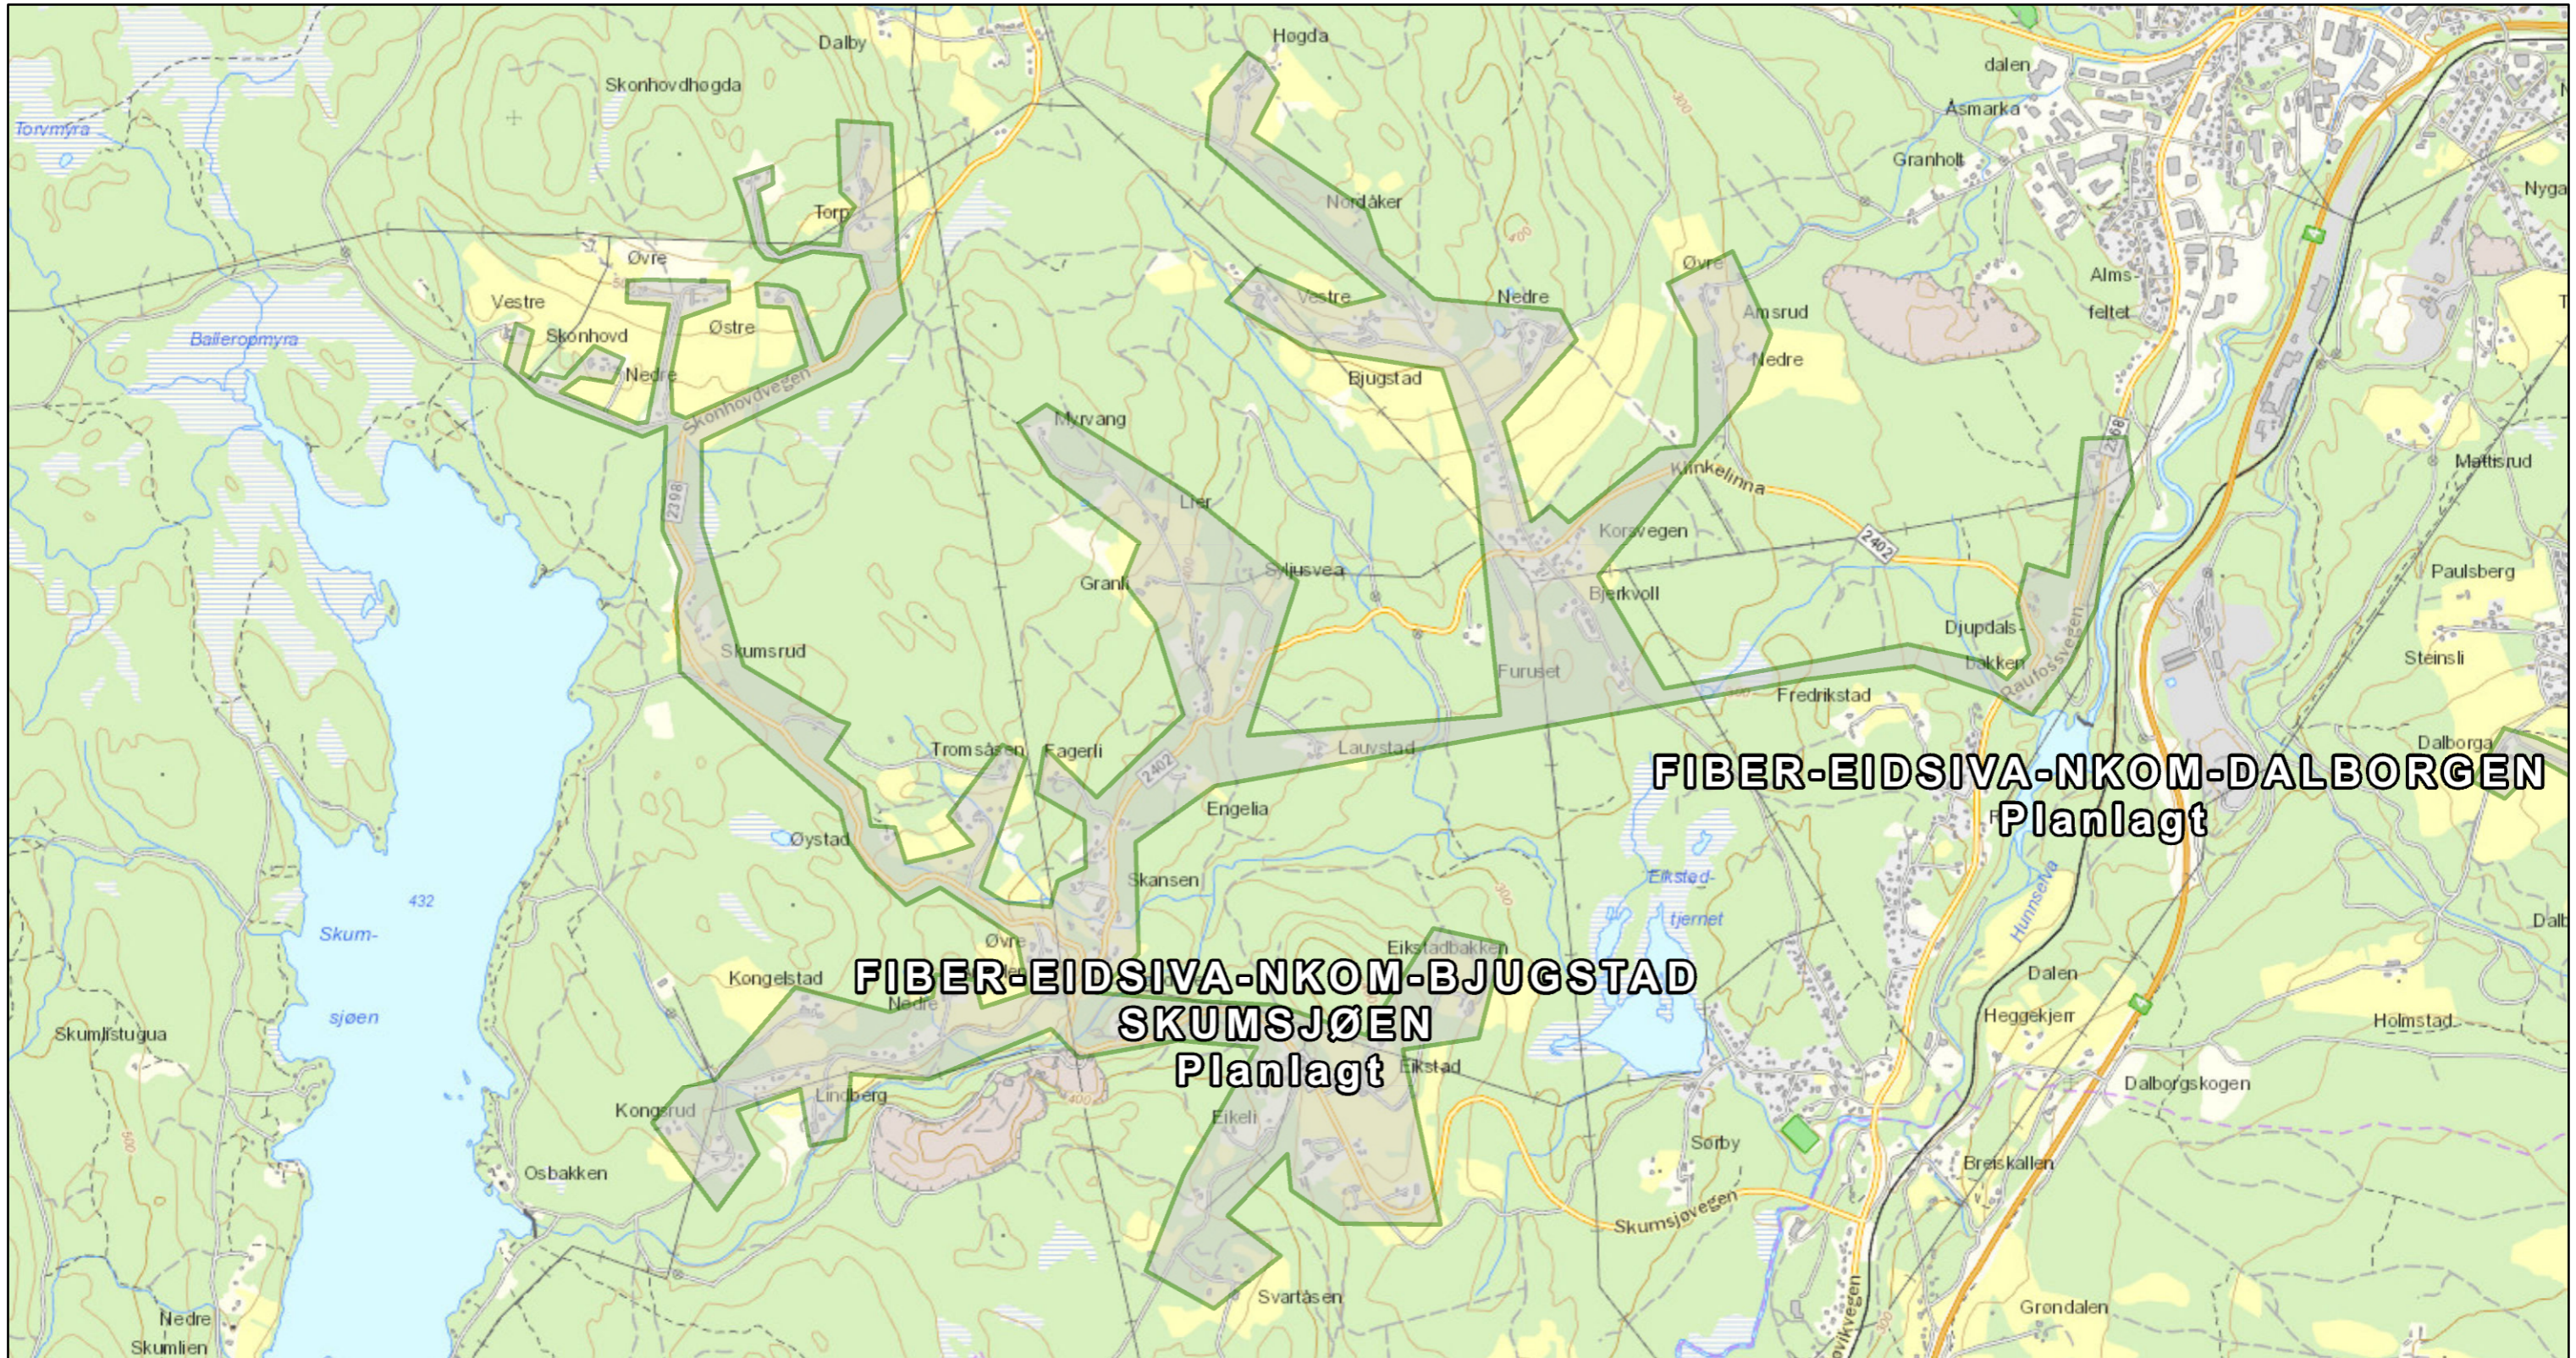

# Gjøvik - Bjugstad Skumsjøen

6/12/2020, 10:12:53 AM

Planlagt område

1:20 000

Kartverket, Geovekst, kommuner og OSM - Geodata AS