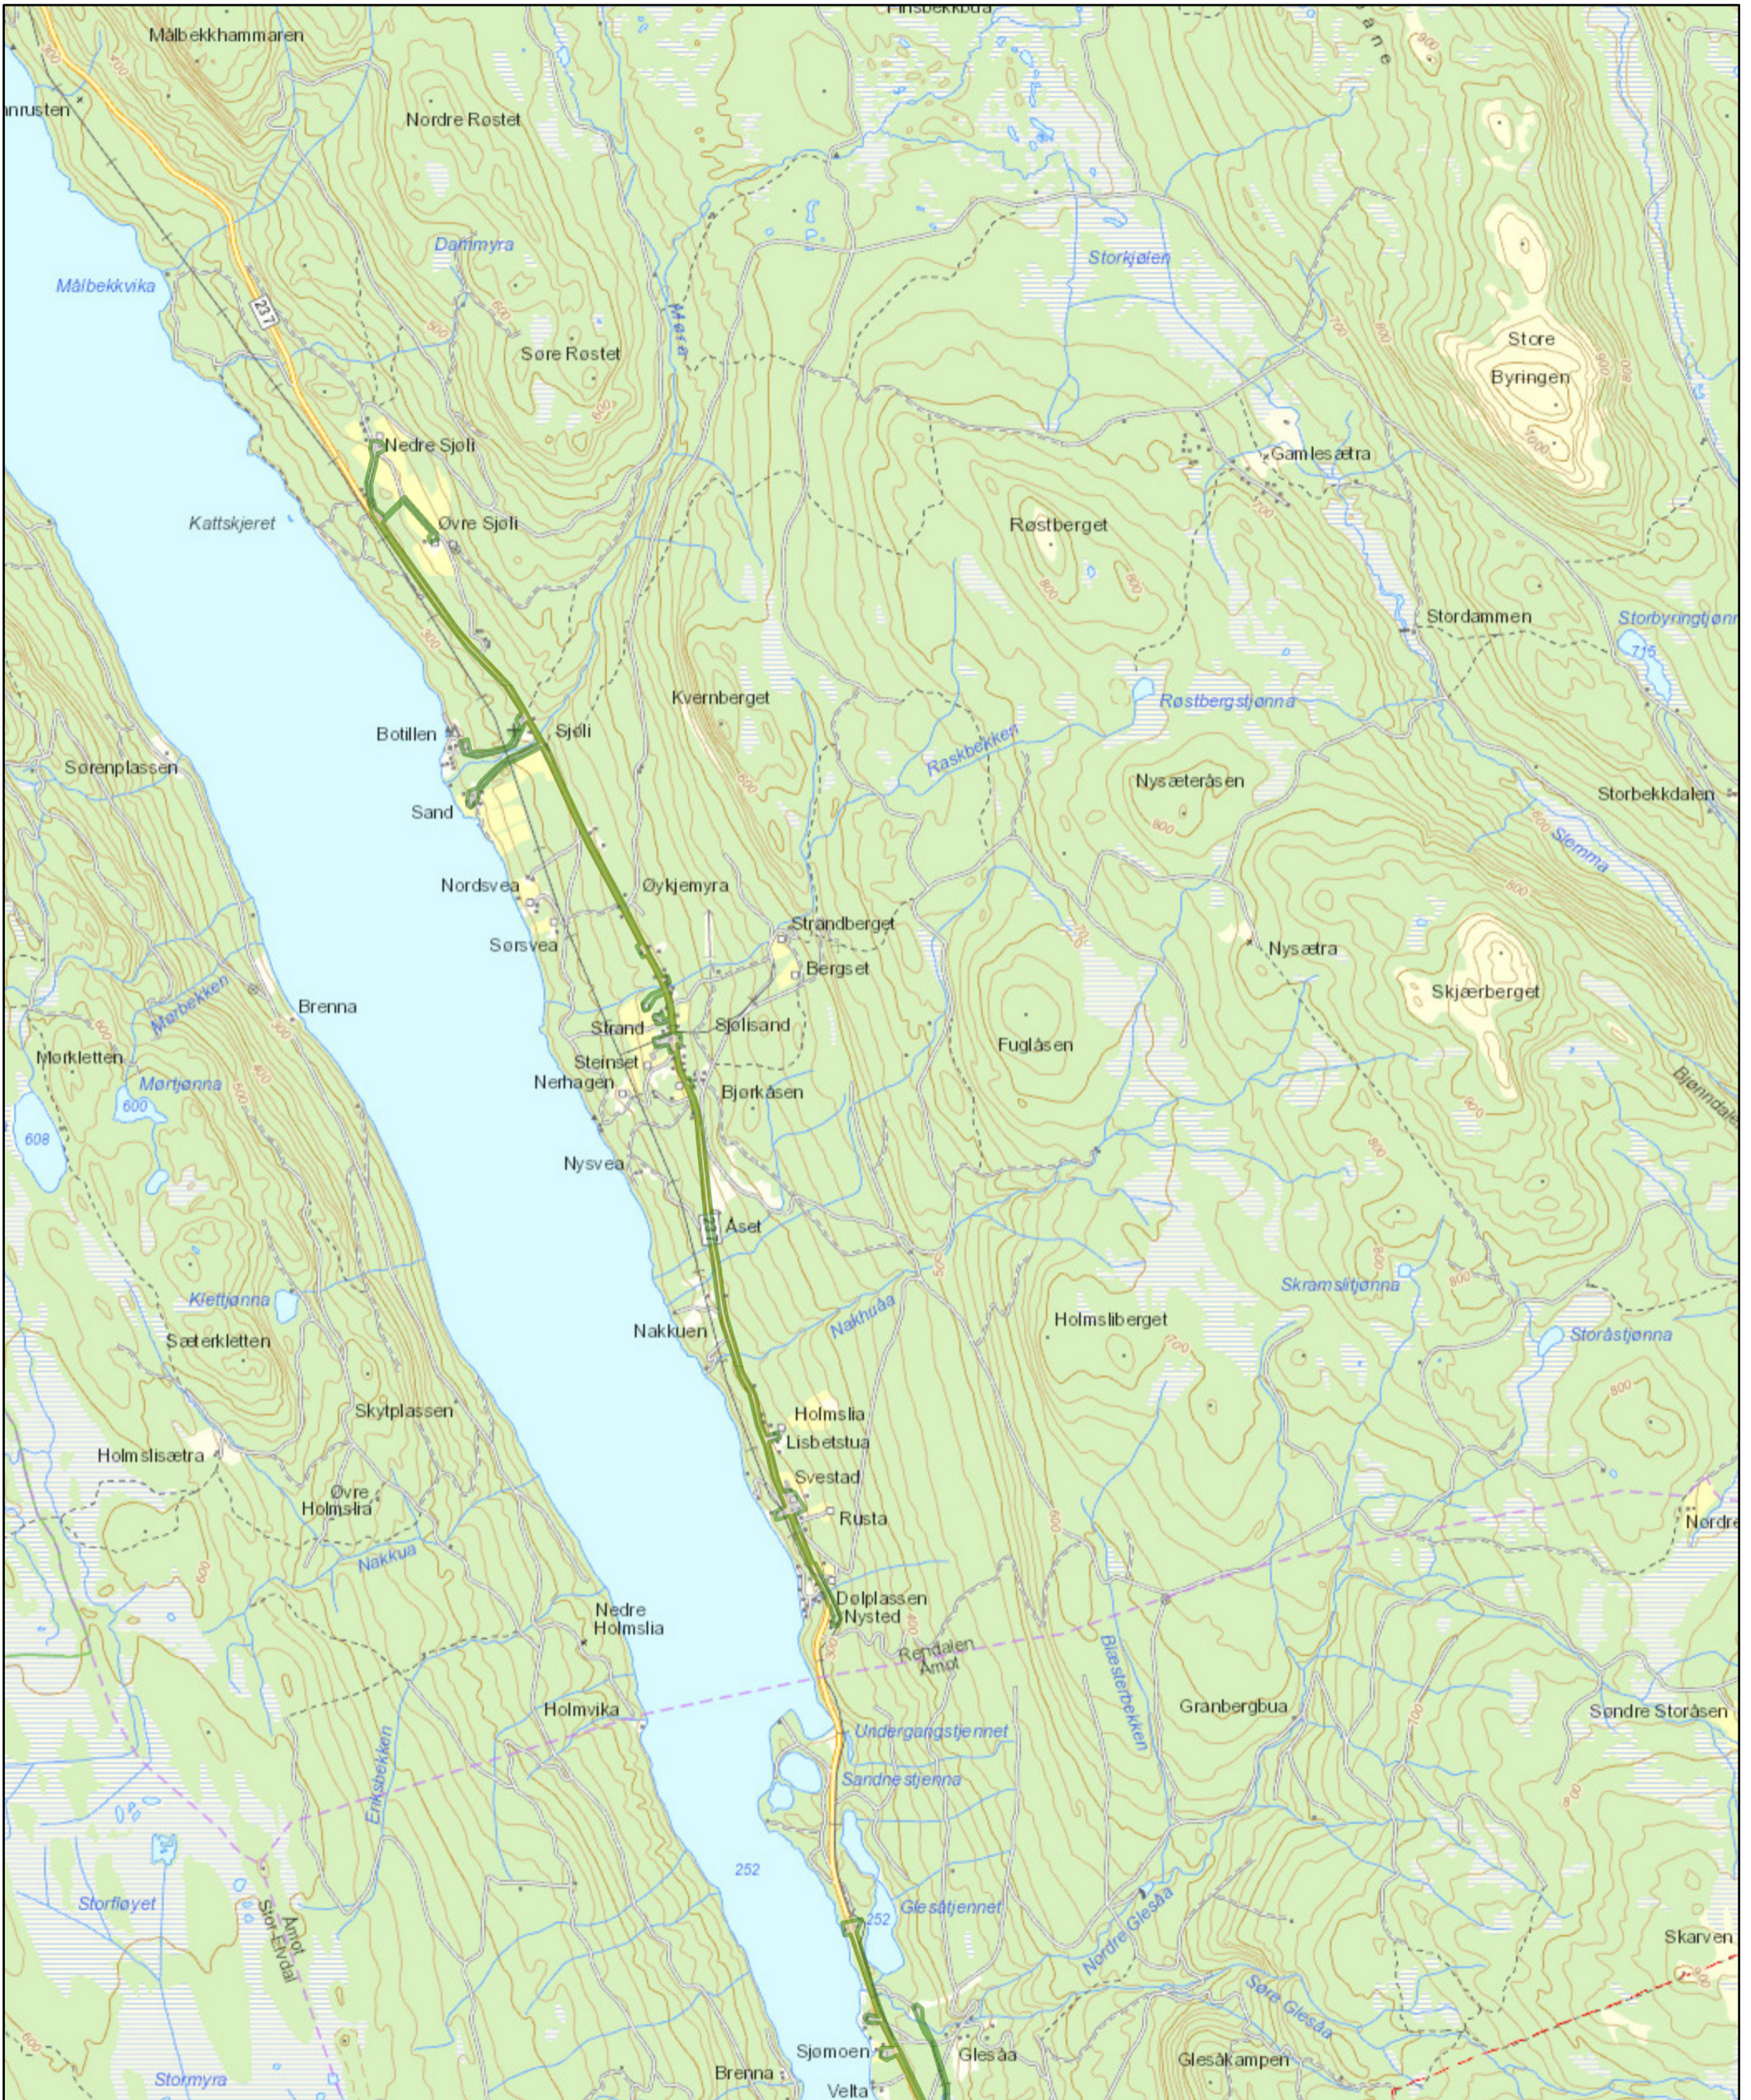

# FIBER-NØK-NKOM-SJØLI

21.4.2020, 15:44:24

Planlagt område

1:40 000

Kartverket, Geovekst, kommuner og OSM - Geodata AS